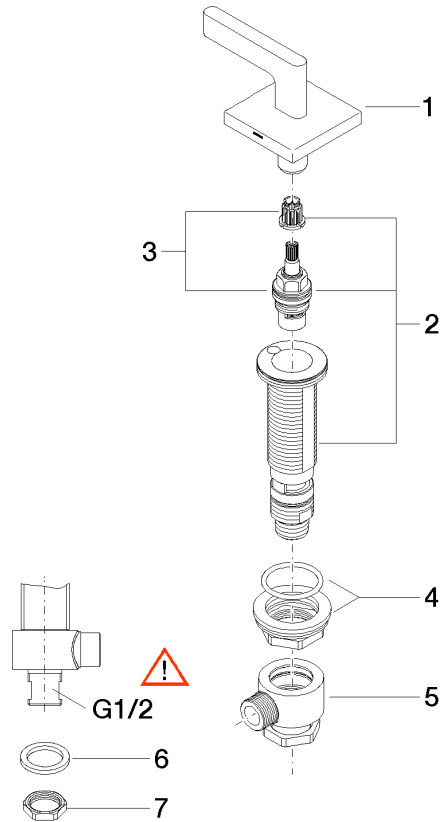

Deck valve clockwise closing hot - Champagne (22kt Gold)

CL.1

20 000 715

- hole diameter 32 mm
- rosette 60 x 60 mm
- with hot marking

Fits: CL.1, CYO

	Champagne (22kt Gold)	20 000 715-47
	Chrome	20 000 715-00
	Brushed Platinum	20 000 715-06
	Dark Chrome	20 000 715-19
	Brushed Durabronze (23kt Gold)	20 000 715-28
	Brushed Champagne (22kt Gold)	20 000 715-46
	Brushed Dark Platinum	20 000 715-99

20 000 715

Parts for other finishes can be found here: [Chrome](#)

Spare parts list

No.	Item Number	Name	Quantity used	Delivery time
1	90 20 70 057 00-47	handle (hot)	1	30
2	04 17 11 058 33 90	side panel	1	2
3	90 90 03 133 00 90	top	1	2
4	04 23 10 032 78 90	fixing set	1	2
5	04 17 11 023 10 90	distributor	1	2
6	09 30 11 059 90	disc	1	2
7	09 23 10 012 90	nut	1	2